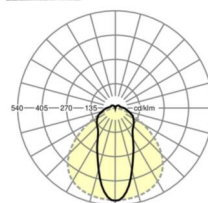

## Оптика

Оснастка	LED, цветопередача/оттенок света CRI ≥ 80 / 4000K
Допуск для координаты цветности (MacAdam)	3SDCM
Фотобиологическая безопасность (светильник)	RG1
Номинальный световой поток	7516lm
Срок службы LED	50000h L80/B10 (Tq 35°C)
светоотдача светильников	181lm/W
Угол излучения	45° (C0) / 100° (C90)
UGR поп./вдоль	23.8 / 23.7

## Механика

цвет корпуса	серебристый/ белый алюминий RAL 9006
размеры (LxWxH/DxH)	1531mm x 63mm x 54mm
вес (нетто)	2.1kg
Вид монтажа	сборка трековых систем, световая структура

## DEEP-LINK

<https://www.regiolum.de/ru/article/19155004035>

Ссылка	LED 7500lm 840
ηLB	100 %
Φ ↓/↑	90 % / 10 %
UGR поп./вдоль	23.8 / 23.7

размеры

L	1531 mm	Длина
B	63 mm	Ширина
H	54 mm	Высота